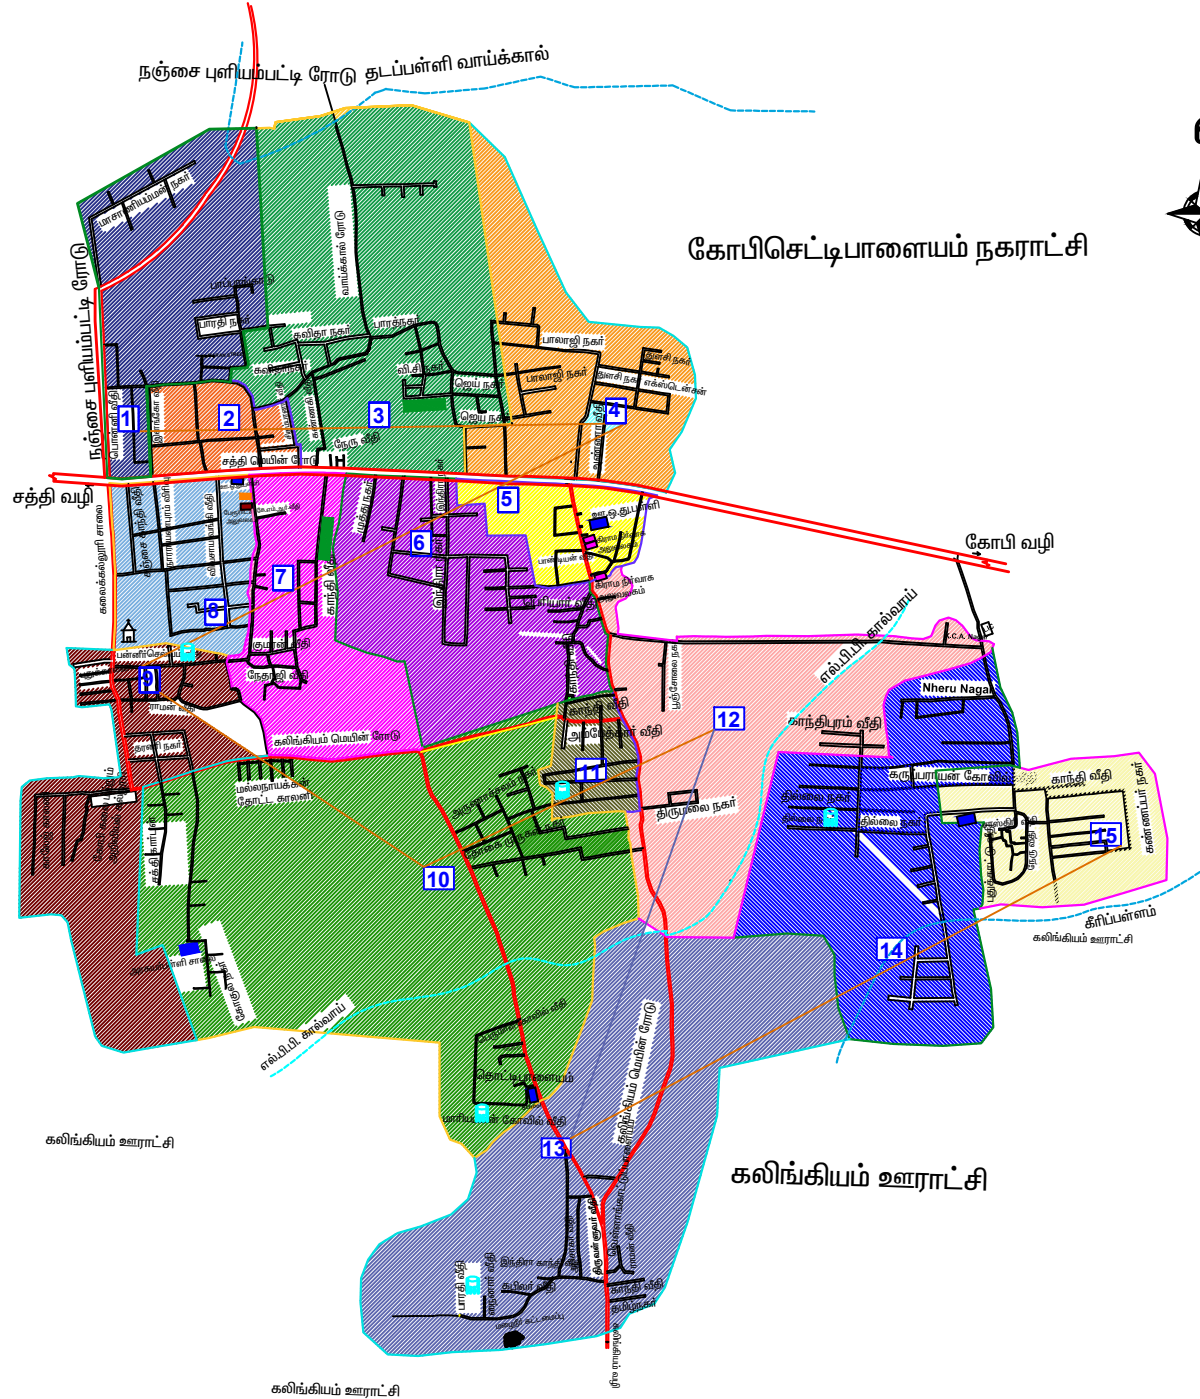

வார்டுகள் மறுவரையறை – லக்கம்பட்டி (தேர்வு நிலை) பேரூராட்சி, ஈரோடு மாவட்டம்

அருக்குளி ஊராட்சி

கோபிசெட்டிபாளையம் நகராட்சி

வார்டு எண் - 1	
வார்டு எண் - 2	
வார்டு எண் - 3	
வார்டு எண் - 4	
வார்டு எண் - 5	
வார்டு எண் - 6	
வார்டு எண் - 7	
வார்டு எண் - 8	
வார்டு எண் - 9	
வார்டு எண் - 10	
வார்டு எண் - 11	
வார்டு எண் - 12	
வார்டு எண் - 13	
வார்டு எண் - 14	
வார்டு எண் - 15	
குடிநீர் மேல் நிலை தொட்டி	
கால்வாய்	
பேரூராட்சி அலுவலகம்	
மகளிர் சுயஉதவி குழு கட்டிடம்	
பள்ளிகள்	
துணை சுகாதார நிலையம்	
கிராமநிர்வாக அலுவலகம்	

வ. எண்	வார்டு எண்	வீடுகளின் எண்ணிக்கை	மக்கள் தொகை
1	1	267	753
2	2	288	813
3	3	290	818
4	4	274	773
5	5	252	711
6	6	264	745
7	7	298	841
8	8	289	815
9	9	298	841
10	10	256	722
11	11	261	736
12	12	256	722
13	13	273	770
14	14	284	801
15	15	303	855
	Total	4153	11716