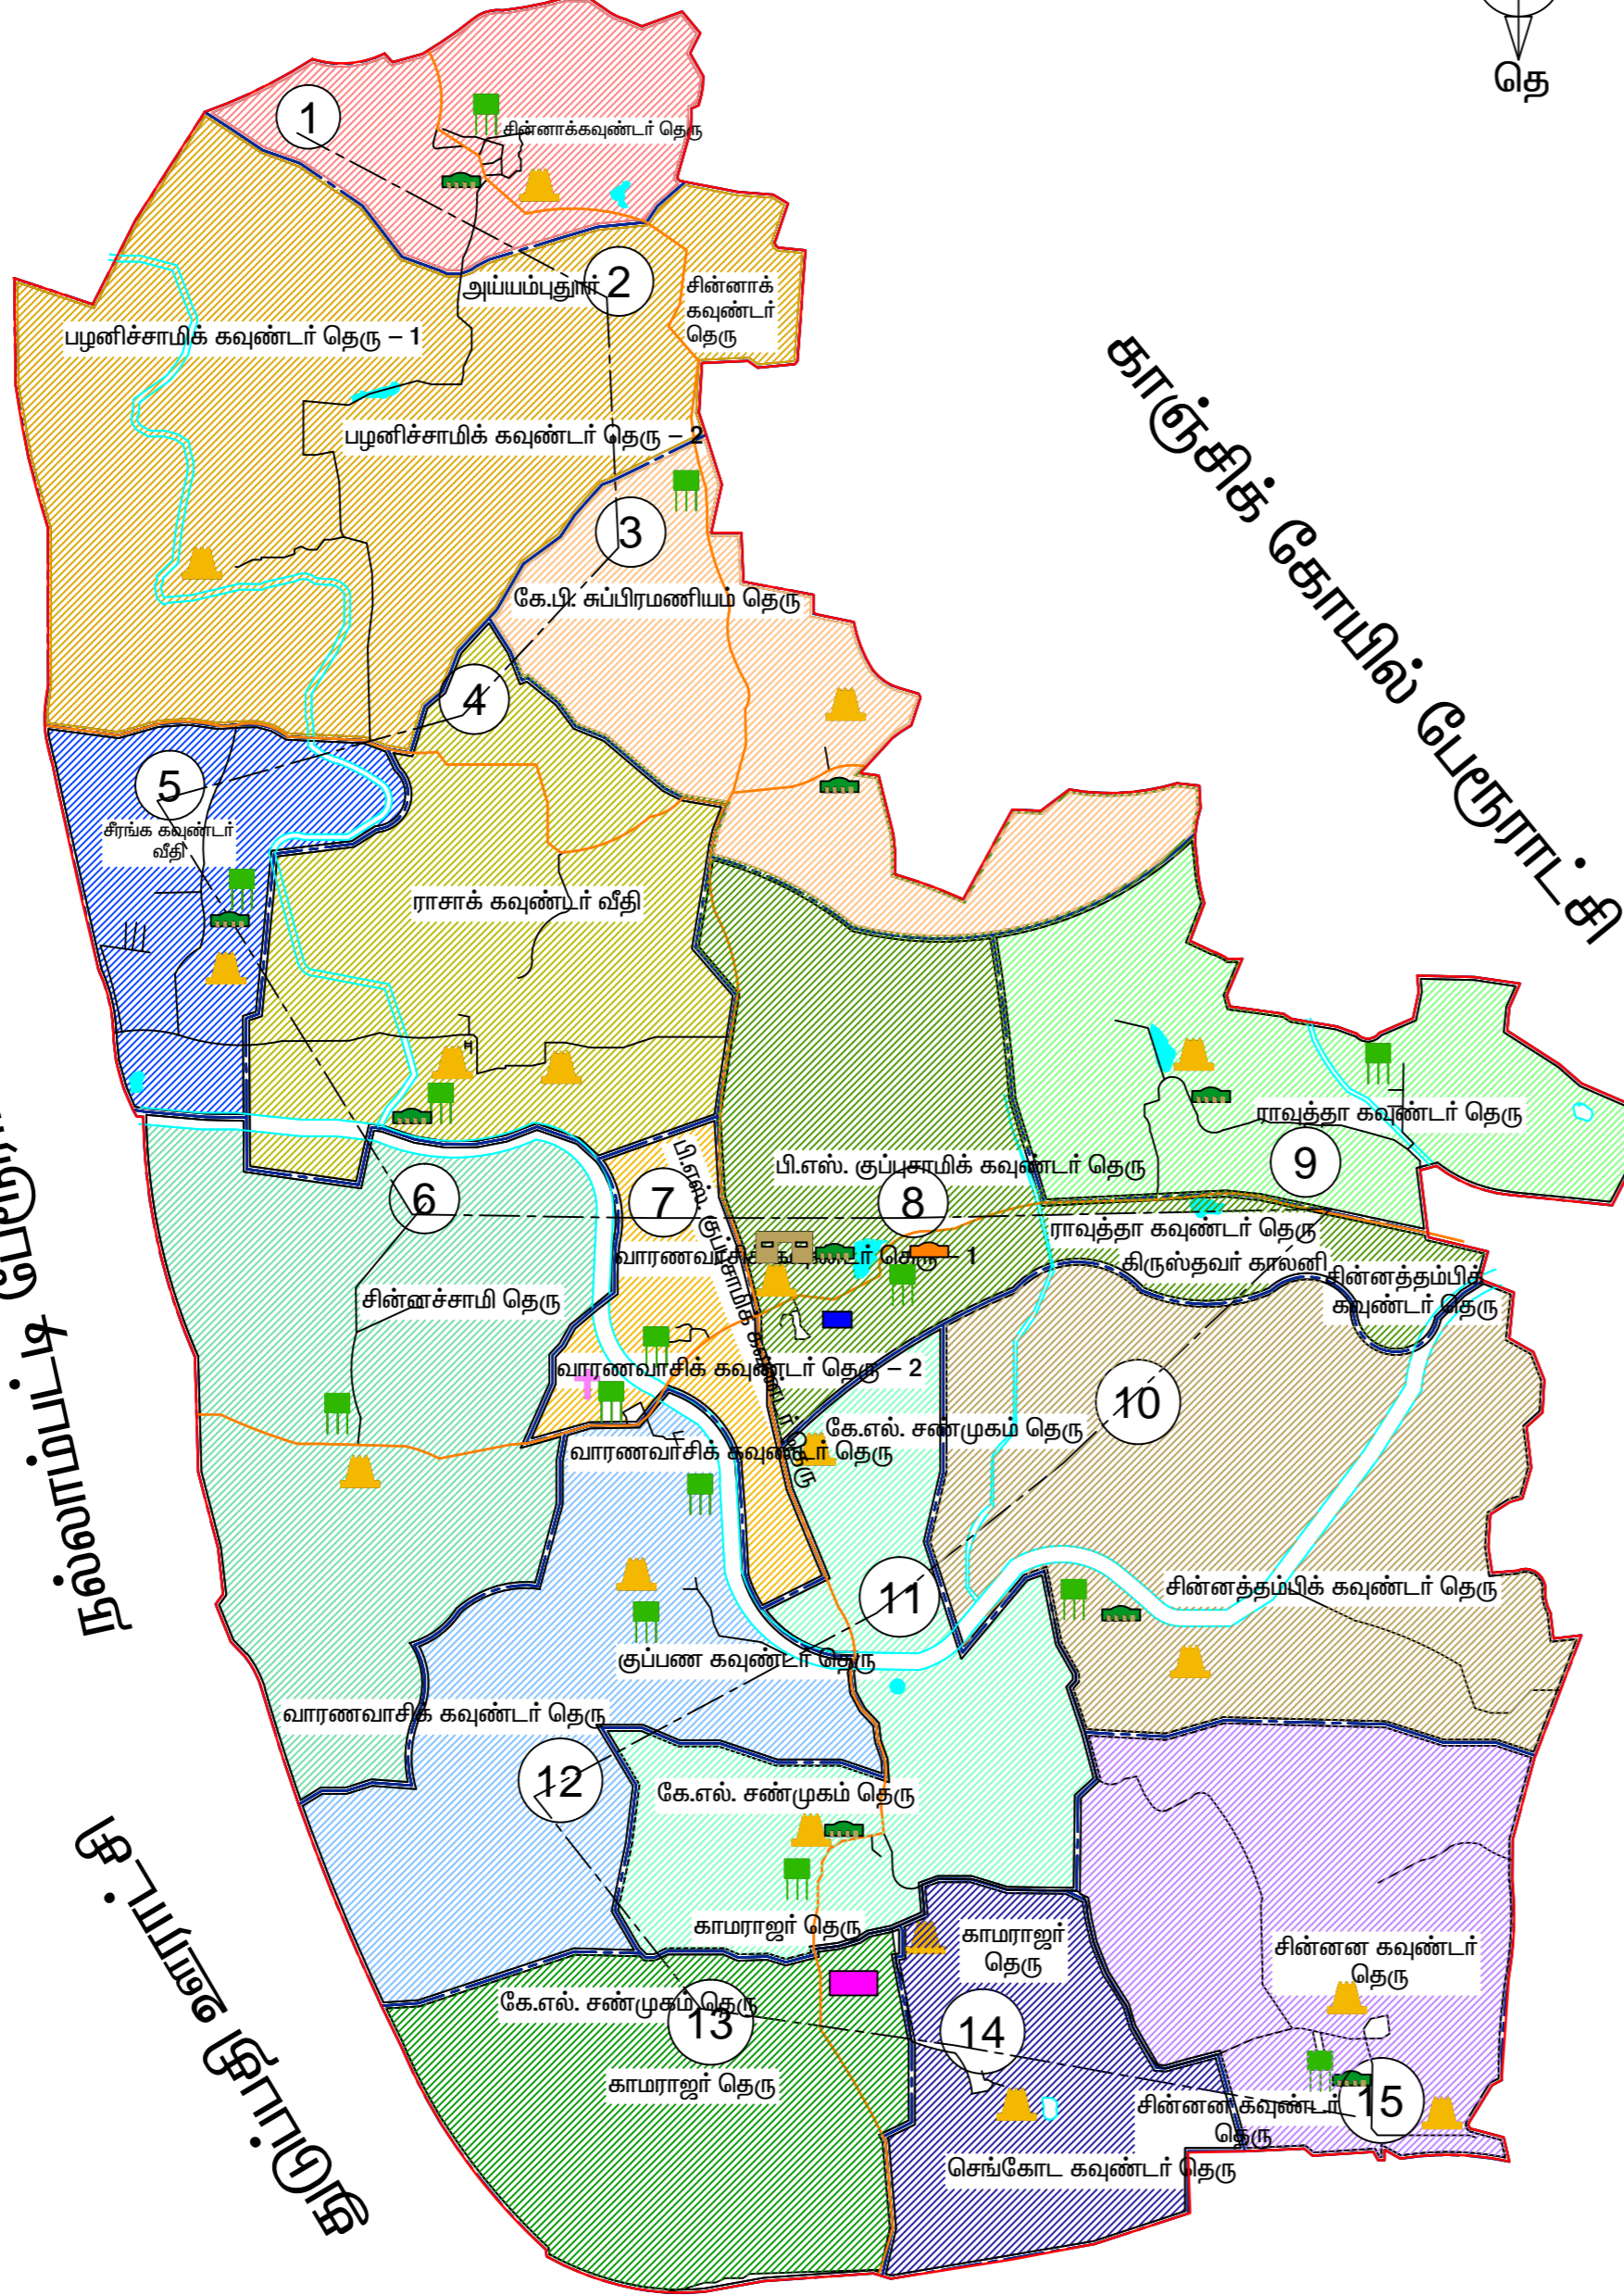

சலங்கபாளையம் பேரூராட்சி

சிங்காநல்லூர் ஊராட்சி

நல்லாம்பட்டி பேரூராட்சி

சுயமக சூரூராட்சி

காஞ்சிக் கோயில் பேரூராட்சி

கருமாண்டிசெல்லிபாளையம் பேரூராட்சி

ஈரோடு மாவட்டம்
பெத்தாம்பாளையம் பேரூராட்சி
வார்டு மறுவரையறை வரைபடம்

வ. எ.	வா. எ.	கிராமங்கள்	தெருவின் பெயர்	கதவு எண்	மக்கள் தொகை
1	1	செங்கோடம் பாளையம்	சின்னாக்கவுண்டர் தெரு	1 - 204	519
2	2	அய்யம்புதூர்	1. பழனிச்சாமிக்கவுண்டர் தெரு - 1 2. பழனிச்சாமிக்கவுண்டர் தெரு - 2 3. சின்னாக்கவுண்டர் தெரு 4. சிங்க கவுண்டர் தெரு	14-1 to 91,179 3 - 27, 73,77 to 79 14 to 18, 20 to 27, 37 to 39, 62 1 to 4, 60-1,60-2	458
3	3	கொளத்தான் வலக	கே.பி. சுப்பிரமணியம் தெரு	1 to 108	431
4	4	இளையாம்பாளையம்	ராசாக்கவுண்டர் தெரு	2 to 182	431
5	5	கோவில் பாளையம்	1. சிங்க கவுண்டர் தெரு 2. பழனிச்சாமிக்கவுண்டர் தெரு 3. ராசாக்கவுண்டர் தெரு	5 to 107 1/41A, 41 36 - 45, 60A	495
6	6	ஓசப்பட்டி	1. சின்னச்சாமி தெரு 2. வாரணவாசிக்கவுண்டர் தெரு	2 to 143 67 to 70	431
7	7	மாதநாயக்கன் பாளையம்	1. வாரணவாசிக்கவுண்டர் தெரு - 1 2. வாரணவாசிக்கவுண்டர் தெரு - 2 3. பி.எஸ். குப்புசாமிக்கவுண்டர் தெரு	4 to 134-2 19, 72to 134 22-2, 76 to 83, 84-1,84-2, 85-1 to 106	519
8	8	பெத்தாம்பாளையம்	1. பி.எஸ். குப்புசாமிக்கவுண்டர் தெரு 2. ராவத்தா கவுண்டர் தெரு 3. சிங்க கவுண்டர் தெரு 4. சின்னத்தம்பிக்கவுண்டர் தெரு	1 to 145-3 1-1, 151 to 166-1 41,118, 144-1 to 144-14,166 37 to 56, 65	499
9	9	பொண்ணாண்டான் வலக	ராவத்தா கவுண்டர் தெரு	1 to 162-1	519
10	10	சூரியம்பாளையம்	சின்னத்தம்பிக்கவுண்டர் தெரு	1 to 194	516
11	11	கருக்கம் பாளையம்	1. கே. எல். சண்முகம் தெரு 2. காமராஜர் தெரு	1 to 139 1 to 177	462
12	12	நரிப்பாளையம்	1. குப்பண கவுண்டர் தெரு 2. வாரணவாசிக்கவுண்டர் தெரு	2 to 166 71 to 90	519
13	13	கருக்கம் பாளையம் புதூர்	1. கே. எல். சண்முகம் தெரு 2. காமராஜர் தெரு	5 to 161-1 13A,64-2,78-1, 126, 128B, 28C	448
14	14	சடைய கவுண்டன் வலக	1. செங்கோட கவுண்டர் தெரு 2. சின்னாக்கவுண்டர் தெரு 3. கே. எல் சண்முகம் தெரு 4. காமராஜர் தெரு	1 to 73-17 to 24,179-1,179-2, 188-2 to 188-18 17430-22,33-24,34-26, 35-28,36-29,37-30	384
15	15	செல்லப்ப கவுண்டன் வலக	சின்னாக்கவுண்டர் தெரு	12 to 179-2	519