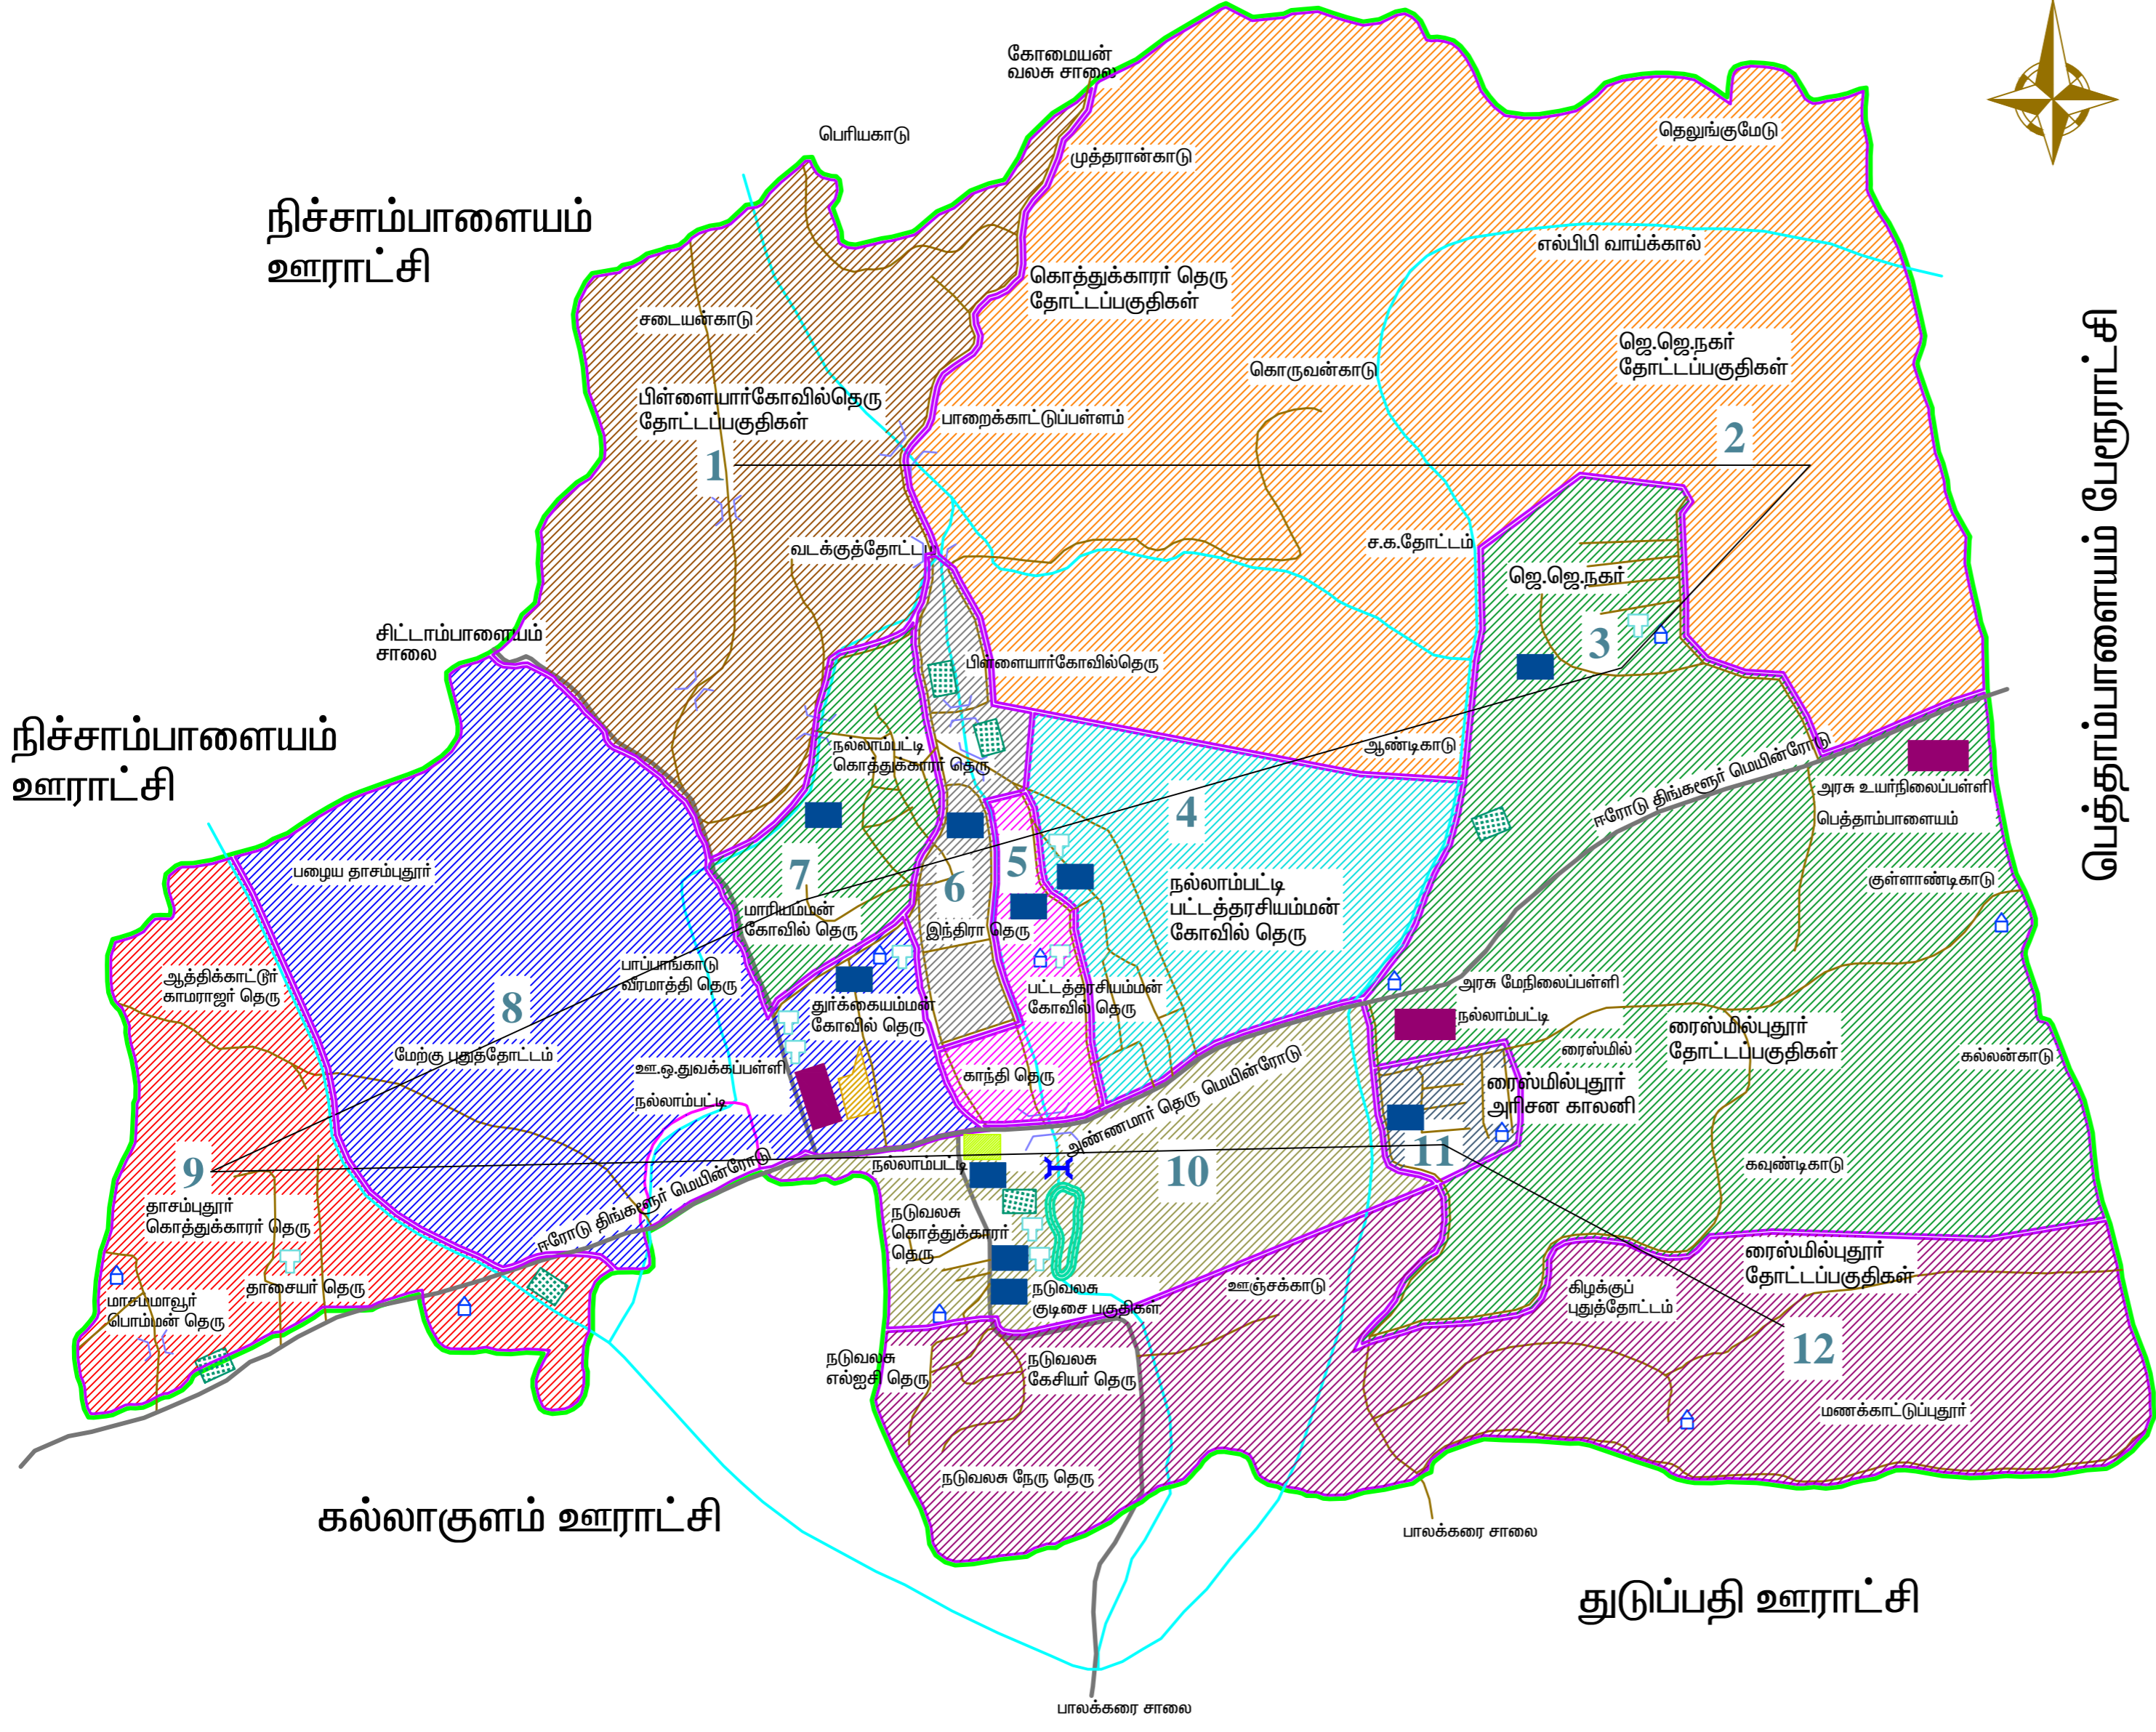

ஈரோடு மாவட்டம் – நல்லாம்பட்டி பேரூராட்சி வார்டு எல்லைகள் மறுவரையறை வரைபடம்

சிங்காநல்லூர் ஊராட்சி

பெத்தாம்பாளையம் பேரூராட்சி

வரிசை எண்	வார்டு எண்	தெருவின் பெயர்	கதவு எண்		மக்கள் தொகை
			முதல்	வரை	
1	1	பிள்ளையார்கோவில் தெரு தோட்டப்பகுதிகள்	1	50	306
2	1	கொத்துக்காரர் தெரு தோட்டப்பகுதிகள்	27	47	
3	1	கொத்துக்காரர் தெரு தோட்டப்பகுதிகள்	59	62	
4	2	கொத்துக்காரர் தெரு தோட்டப்பகுதிகள்	1	26	291
5	2	கொத்துக்காரர் தெரு தோட்டப்பகுதிகள்	48	58	
6	2	ஜெ.ஜெ.நகர் தோட்டப்பகுதிகள்	64	104	
7	3	ஜெ.ஜெ.நகர்	60	99	337
8	3	ரைஸ்மில்புதூர் தோட்டப்பகுதிகள்	1	63	306
9	4	நல்லாம்பட்டி பட்டத்தரசியம்மன் கோவில் தெரு	1	133/1	
10	5	காந்தி தெரு	1	51	
11	5	நல்லாம்பட்டி பட்டத்தரசியம்மன் கோவில் தெரு	80	112	314
12	5	இந்திரா தெரு	52	57	
13	6	நல்லாம்பட்டி பிள்ளையார் கோவில் தெரு	1	62	
14	6	இந்திரா தெரு	57	79	308
15	7	நல்லாம்பட்டி கொத்துக்காரர் தெரு	1	49	
16	7	நல்லாம்பட்டி மாரியம்மன் கோவில் தெரு	55	79	
17	8	தூர்க்கையம்மன் கோவில் தெரு	79	110	337
18	8	பாப்பாங்காடு வீரமாத்தி தெரு	16	42	
19	8	மேற்கு புதுத்தோட்டம்	43	59	
20	8	பழைய தாசம்புதூர்	73	79	
21	9	தாசம்புதூர் கொத்துக்காரர் தெரு	1	51	355
22	9	தாசம்புதூர் தாசையர் தெரு	52	72	
23	9	மாசம்மாபுர் பொம்மன் தெரு	79	103	
24	9	ஆத்திக்காட்டுர் காமராஜர் தெரு	104	119	
25	10	அண்ணையார் தெரு மெயின் சாலை	25	120	331
26	10	நடுவலக கொத்துக்காரர் தெரு	1	36	
27	10	நடுவலக குடிசைப்பகுதிகள்	36	41	
28	11	ரைஸ்மில்புதூர் அரிசன காலனி	1	106	331
29	12	நடுவலக எல்ஜசி தெரு	43	79	352
30	12	நடுவலக கேசியர் தெரு	79	109	
31	12	நடுவலக நேரு தெரு ஊஞ்சக்காடு	1	24	
32	12	ரைஸ்மில்புதூர் தோட்டப்பகுதிகள்	64	82	
33	12	மணக்காட்டுப்புதூர்	1	15	
மொத்தம்					3874

- பொது தகவல்கள்**
- பேரூராட்சி எல்லை
 - வார்டு எல்லை
 - மெயின்ரோடு
 - இணைப்பு சாலை
 - எல்பிபி வாய்க்கால்
 - கோவில்
 - மேல்நிலைத்தொட்டி
 - மயானம்
 - பேரூராட்சி அலுவலகம்
 - பேரூராட்சி சந்தை
 - பேரூராட்சி குட்டை
 - பள்ளிக்கூடம்
 - சுகாதாரவளாகம்

கல்லாகுளம் ஊராட்சி

துடுப்பதி ஊராட்சி

பாலக்கரை சாலை