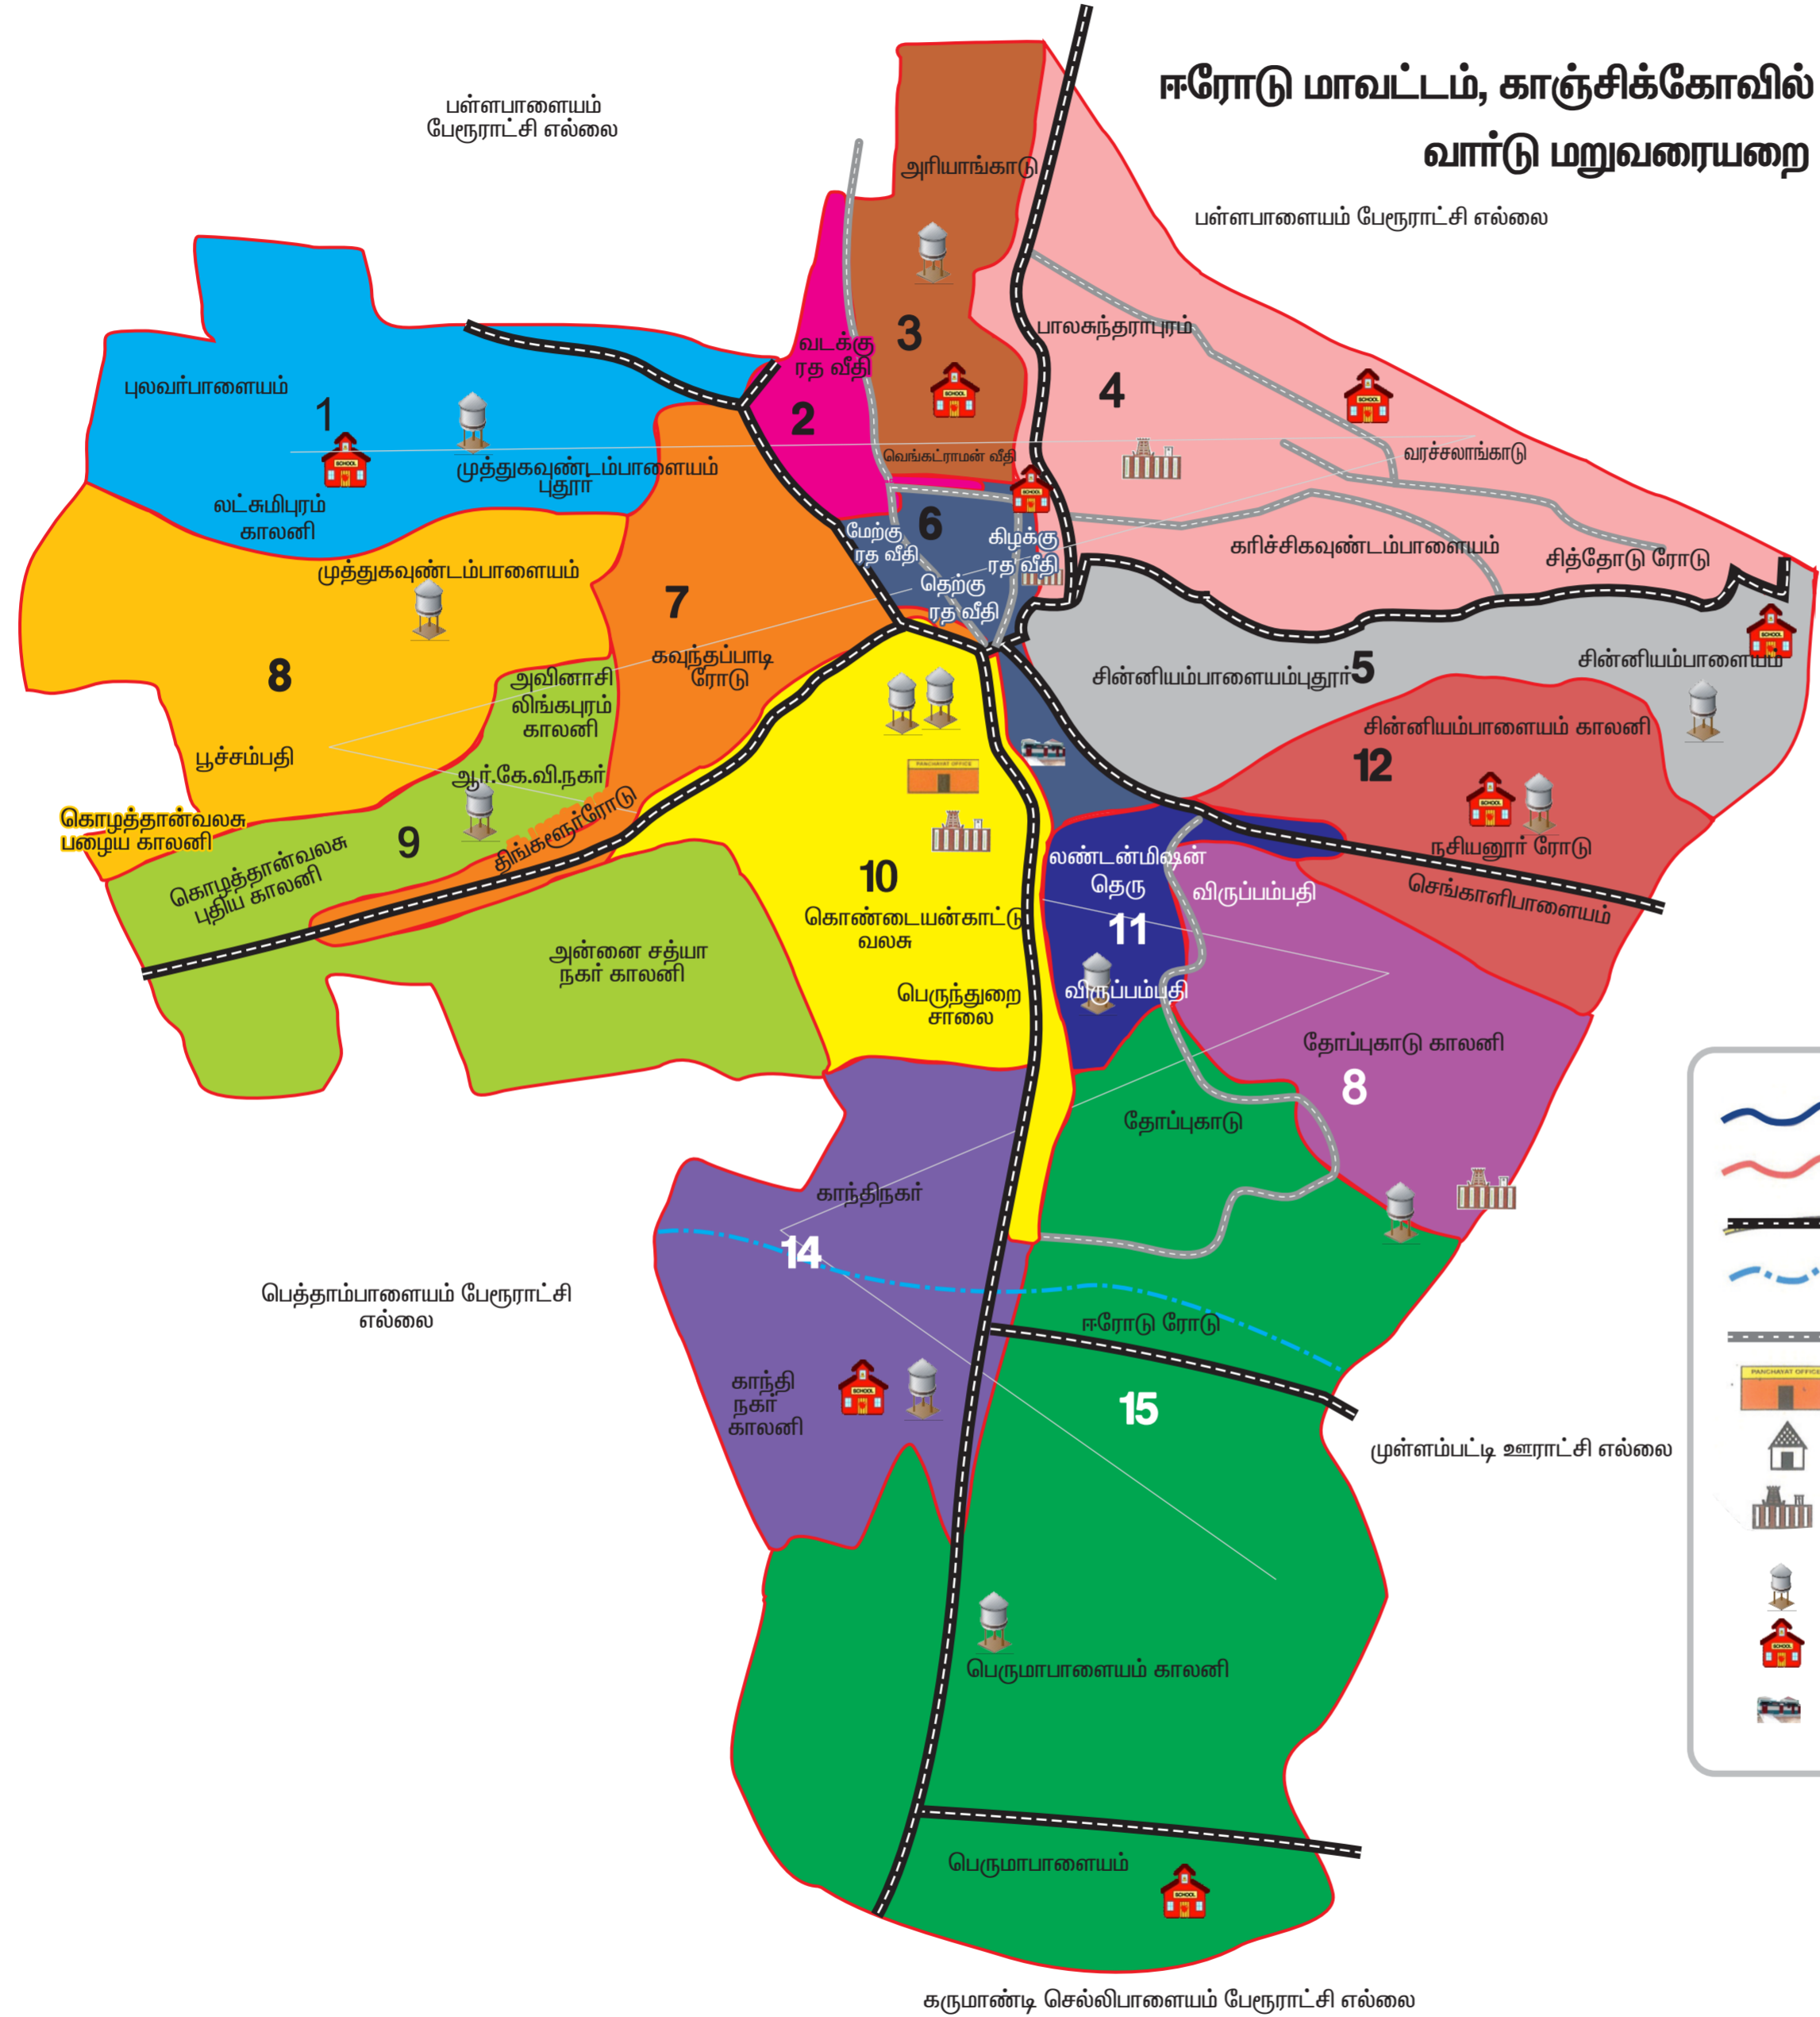

ஈரோடு மாவட்டம், காஞ்சிக்கோவில் (முதல்நிலை) பேரூராட்சி
வார்டு மறுவரையறை வரைபடம்

வார்டு எண்	தெரு எண்	தெரு பெயர்	வீடுகளின் எண்ணிக்கை	மக்கள் தொகை
1	1	புலவர்பாளையம்	239	774
	2	லட்சுமிபுரம் காலனி		
	3	முத்துகவுண்டம்பாளையம் புதூர்		
	4	கவுந்தப்பாடி ரோடு (ஜீவா நகர்)		
2	1	மேற்கு ரத வீதி	228	739
	2	வெங்கட்ராமன் வீதி		
	3	வடக்கு ரத வீதி (பகுதி)		
3	1	வடக்கு ரத வீதி	252	817
	2	அரியாங்காடு (வார்டு 6)		
	3	அரியாங்காடு (வார்டு 7)		
4	1	பாலகந்தராபுரம் காலனி	256	830
	2	வரச்சலாங்காடு		
	3	கரிச்சிகவுண்டம்பாளையம்		
	4	கிழக்கு ரத வீதி (பகுதி)		
5	1	சின்னியம்பாளையம்	213	690
	2	சின்னியம்பாளையம்புதூர்		
6	1	கிழக்கு ரத வீதி	260	843
	2	தெற்கு ரத வீதி		
7	1	திங்களுர்ரோடு	250	810
	2	கவுந்தப்பாடி ரோடு		
8	1	முத்துகவுண்டம்பாளையம்	255	826
	2	பூச்சம்பதி		
	3	கொழத்தான்வலக பழைய காலனி		
9	1	கொழத்தான்வலக புதிய காலனி	234	758
	2	ஆர்.கே.வி. நகர்		
	3	அவினாசிலிங்கபுரம் காலனி		
	4	அன்னை சத்யா நகர்		
10	1	காந்தி நகர் காலனி (பகுதி)	211	684
	2	கொண்டையன்காட்டு வலக		
	3	பெருந்துறை ரோடு		
11	1	சின்னியம்பாளையம்புதூர் (பகுதி)	212	687
	2	லண்டன்மிஷன் தெரு		
	3	விருப்பம்பதி (பகுதி)		
12	1	சின்னியம்பாளையம் (பகுதி)	215	697
	2	சின்னியம்பாளையம் காலனி		
	3	செங்காளிபாளையம் காலனி		
	4	செங்காளிபாளையம்		
	5	செங்காளிபாளையம் (கரிச்சிக்காடு)		
13	1	விருப்பம்பதி	210	681
	2	தோப்புக்காடு காலனி		
14	1	காந்தி நகர்	218	706
	2	காந்தி நகர் காலனி		
15	1	தோப்புக்காடு	232	752
	2	பெருமாபாளையம்		
	3	பெருமாபாளையம் காலனி		
	4	காந்தி நகர் (பகுதி)		
	5	ஆயப்பரப்பு		
மொத்தம்			3485	11294