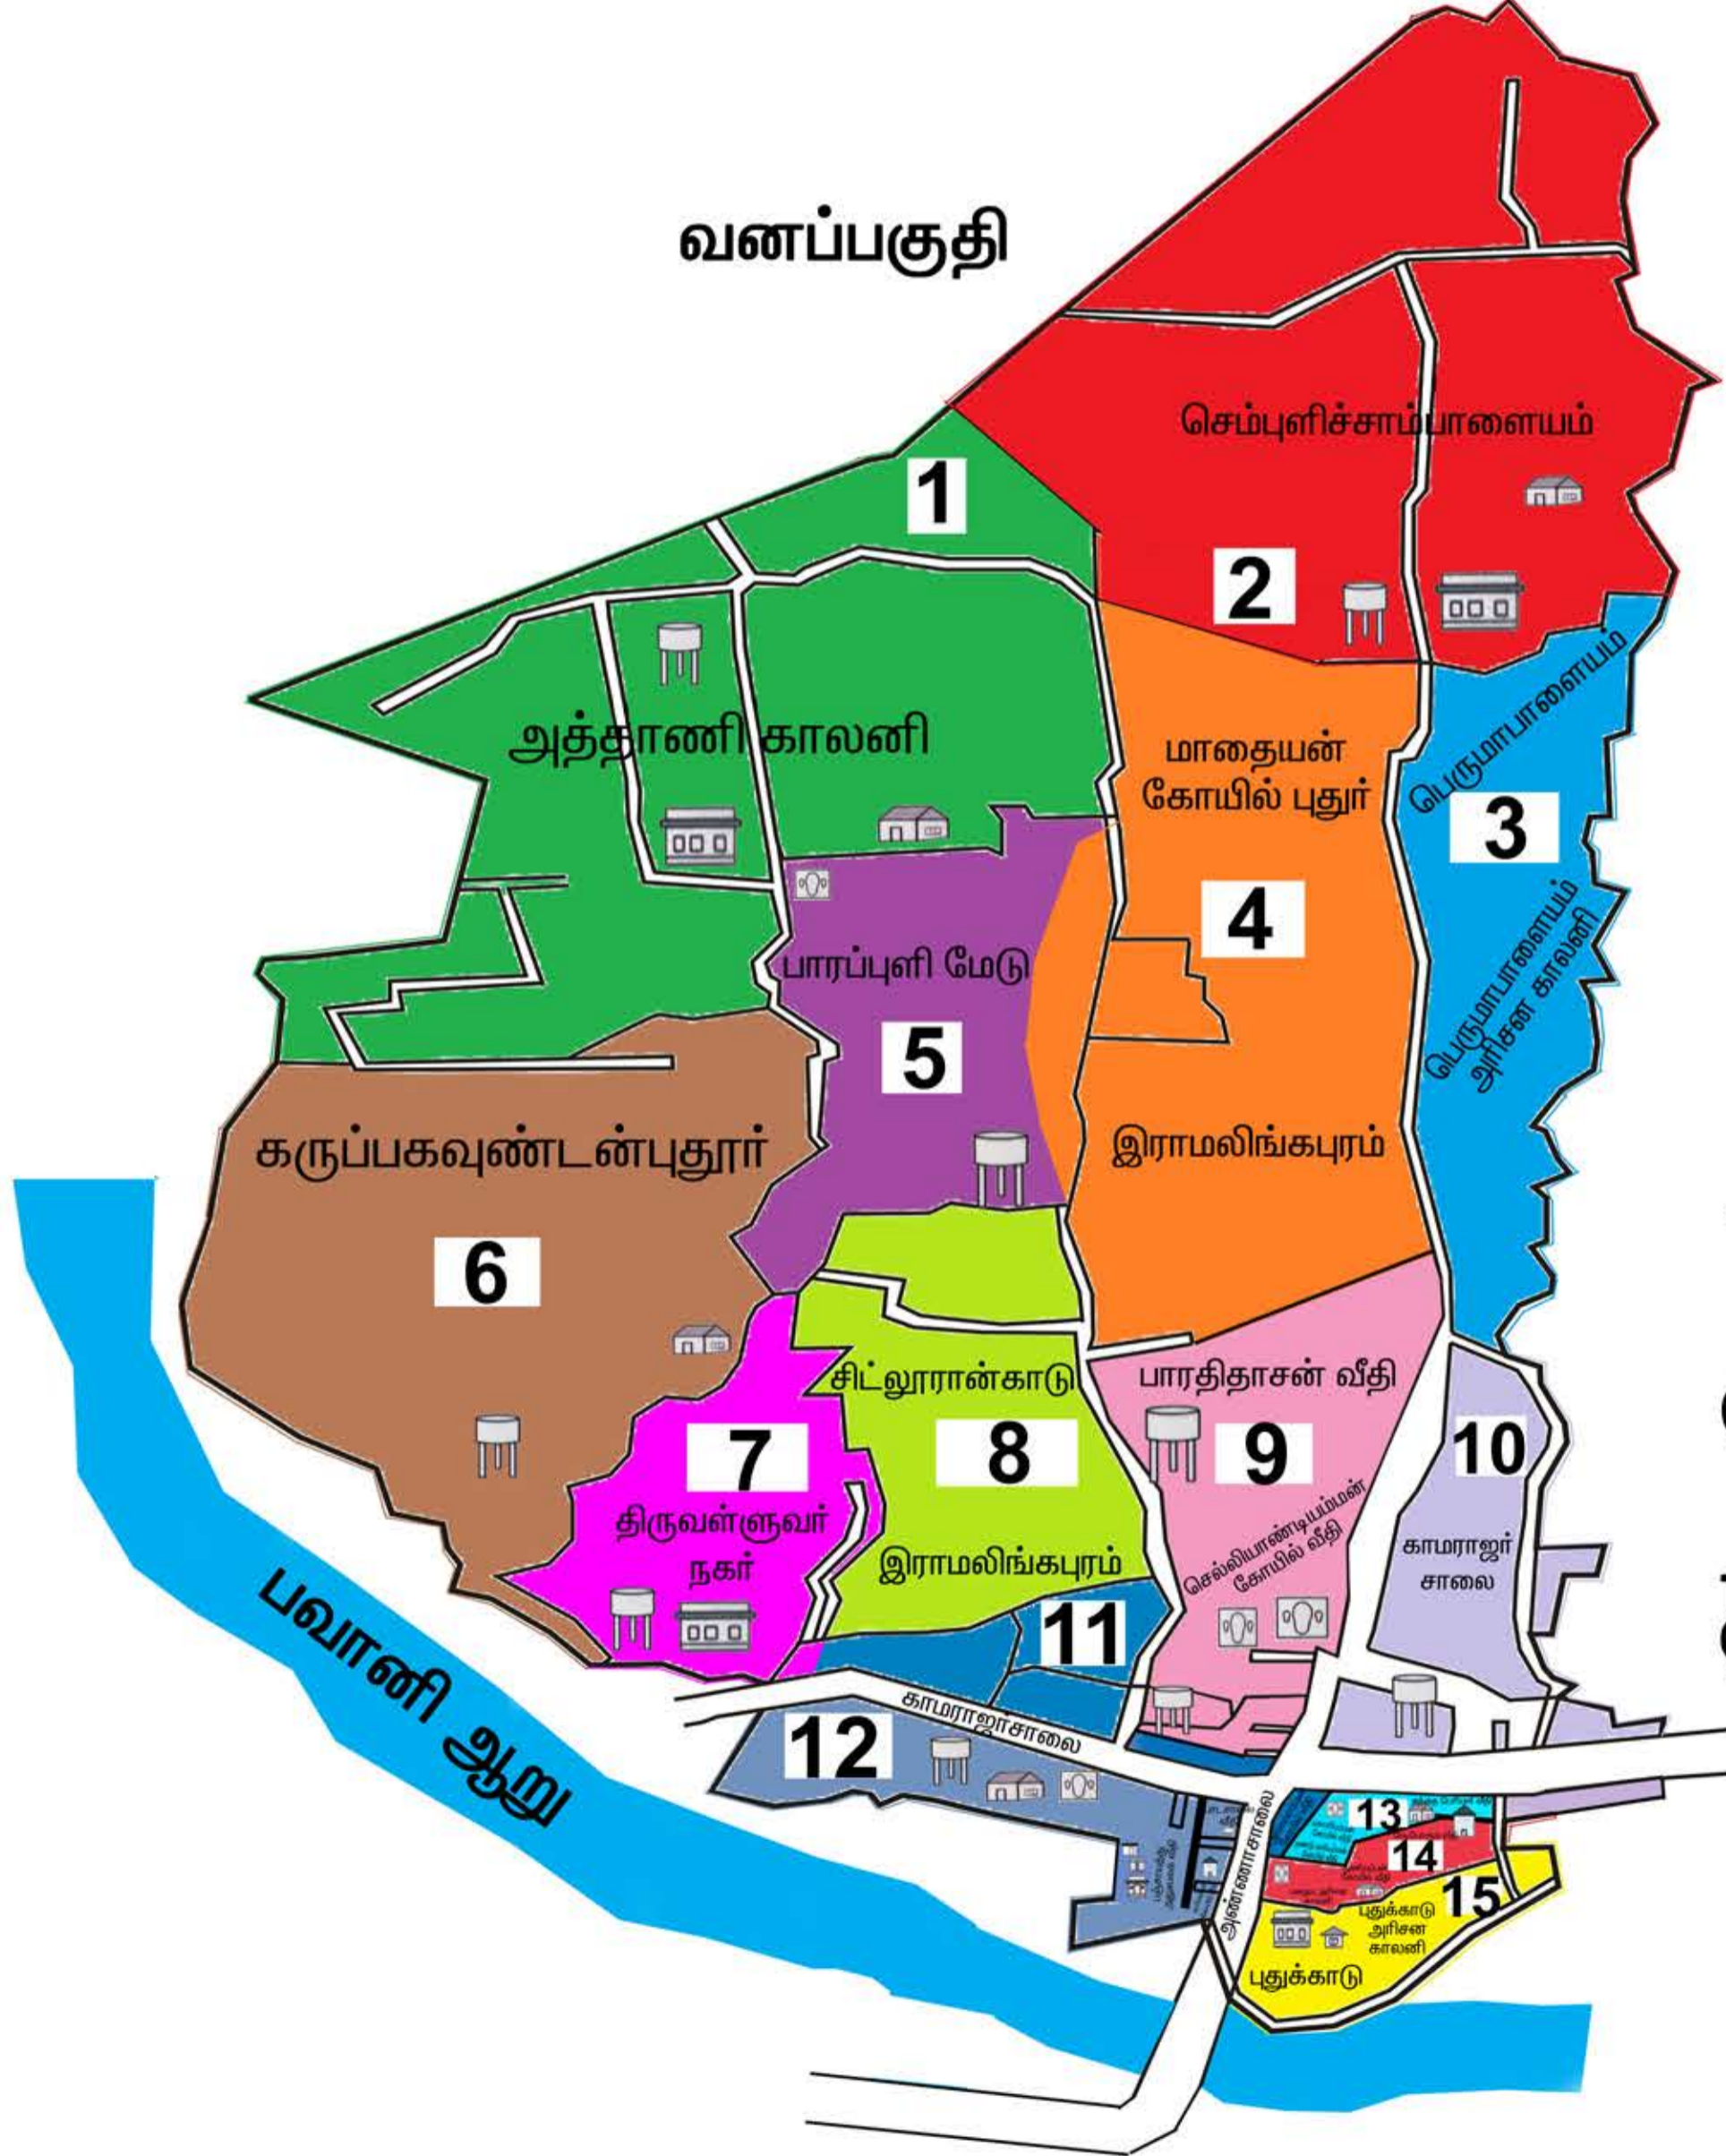

ஈரோடு மாவட்டம்  
அத்தாணி பேரூராட்சி  
வார்டு மறுவரையறை வரைபடம்

- குறிப்புகள்
-  அங்கன்வாடி
  -  பேரூராட்சி அலுவலகம்
  -  நூலகம்
  -  பள்ளிக் கட்டிடம்
  -  ஆரம்பககாதார நிலையம்
  -  கிராமநிர்வாக அலுவலகம்
  -  மேல்நிலைத் தொடர்
  -  கோவில்
  -  நெடுஞ்சாலை
  -  பொதுக் கழிப்பிடம்

பெருமுகை கிராம பஞ்சாயத்து

நகலூர் திராம பஞ்சாயத்து

குப்பாண்டாபாளையம் திராம பஞ்சாயத்து

வ. எண்	வார்டு எண்	வார்டின் வண்ணம்	தெரு பெயர்	கதவு எண்	வீடுகளின் எண்ணிக்கை	மக்கள் தொகை	மொத்தம்
1	1		1.அத்தாணி காலனி	1 to 179	179	578	578
2	2		2.செம்புளிச்சாம்பாளையம்	1 to 181	181	584	584
3	3		1.பெருமாபாளையம்	1 to 117	117	379	582
			2.பெருமாபாளையம் அரிசன காலனி	1 to 63	63	203	
4	4		1.மாதையன் கோயில் புதூர்	1 to 114	114	370	568
			2.இராமலிங்கபுரம்	1 to 62	62	198	
5	5		1.பாரப்பளி மேடு	1 to 179	179	578	578
6	6		1.கருப்பகவுண்டன்புதூர்	1 to 180	180	581	581
7	7		1.திருவள்ளுவர் நகர்	1 to 177	177	572	572
8	8		1.சிட்லூரான்காடு	1 to 79	79	255	568
			2.இராமலிங்கபுரம்	1 to 97	97	313	
9	9		1.பாரதிதாசன் வீதி	1 to 121	121	391	565
			2.செல்லியாண்டியம்மன் கோயில் வீதி	1 to 54	54	174	
10	10		1.காமராஜர் சாலை	1 to 162	162	523	523
11	11		1.காமராஜர் சாலை	1 to 120	120	387	552
			2.அங்காளம்மன் கோயில் வீதி	1 to 51	51	165	
12	12		1.அண்ணாசாலை	1 to 67	67	216	526
			2.பஞ்சாயத்து அலுவலக வீதி	1 to 32	32	103	
			3.பாடசாலை வீதி	1 to 25	25	81	
			4.மாரியம்மன் கோயில் வீதி	1 to 39	39	126	
13	13		1.தந்தை பெரியார் வீதி	1 to 57	57	184	552
			2.மாகாளியம்மன் கோயில் வீதி	1 to 83	83	268	
			3.தண்டு மாரியம்மன் கோயில் வீதி	1 to 31	31	100	
14	14		1.முனியப்பன் கோயில் வீதி	1 to 79	79	255	565
			2.ரேடியோ நகர் வீதி	1 to 62	62	200	
			3.பழைய அரிசன காலனி	1 to 34	34	110	
15	15		1.புதுக்காடு	1 to 107	107	346	536
			2.புதுக்காடு அரிசன காலனி	1 to 59	59	190	
மொத்தம்					2611	8430	8430