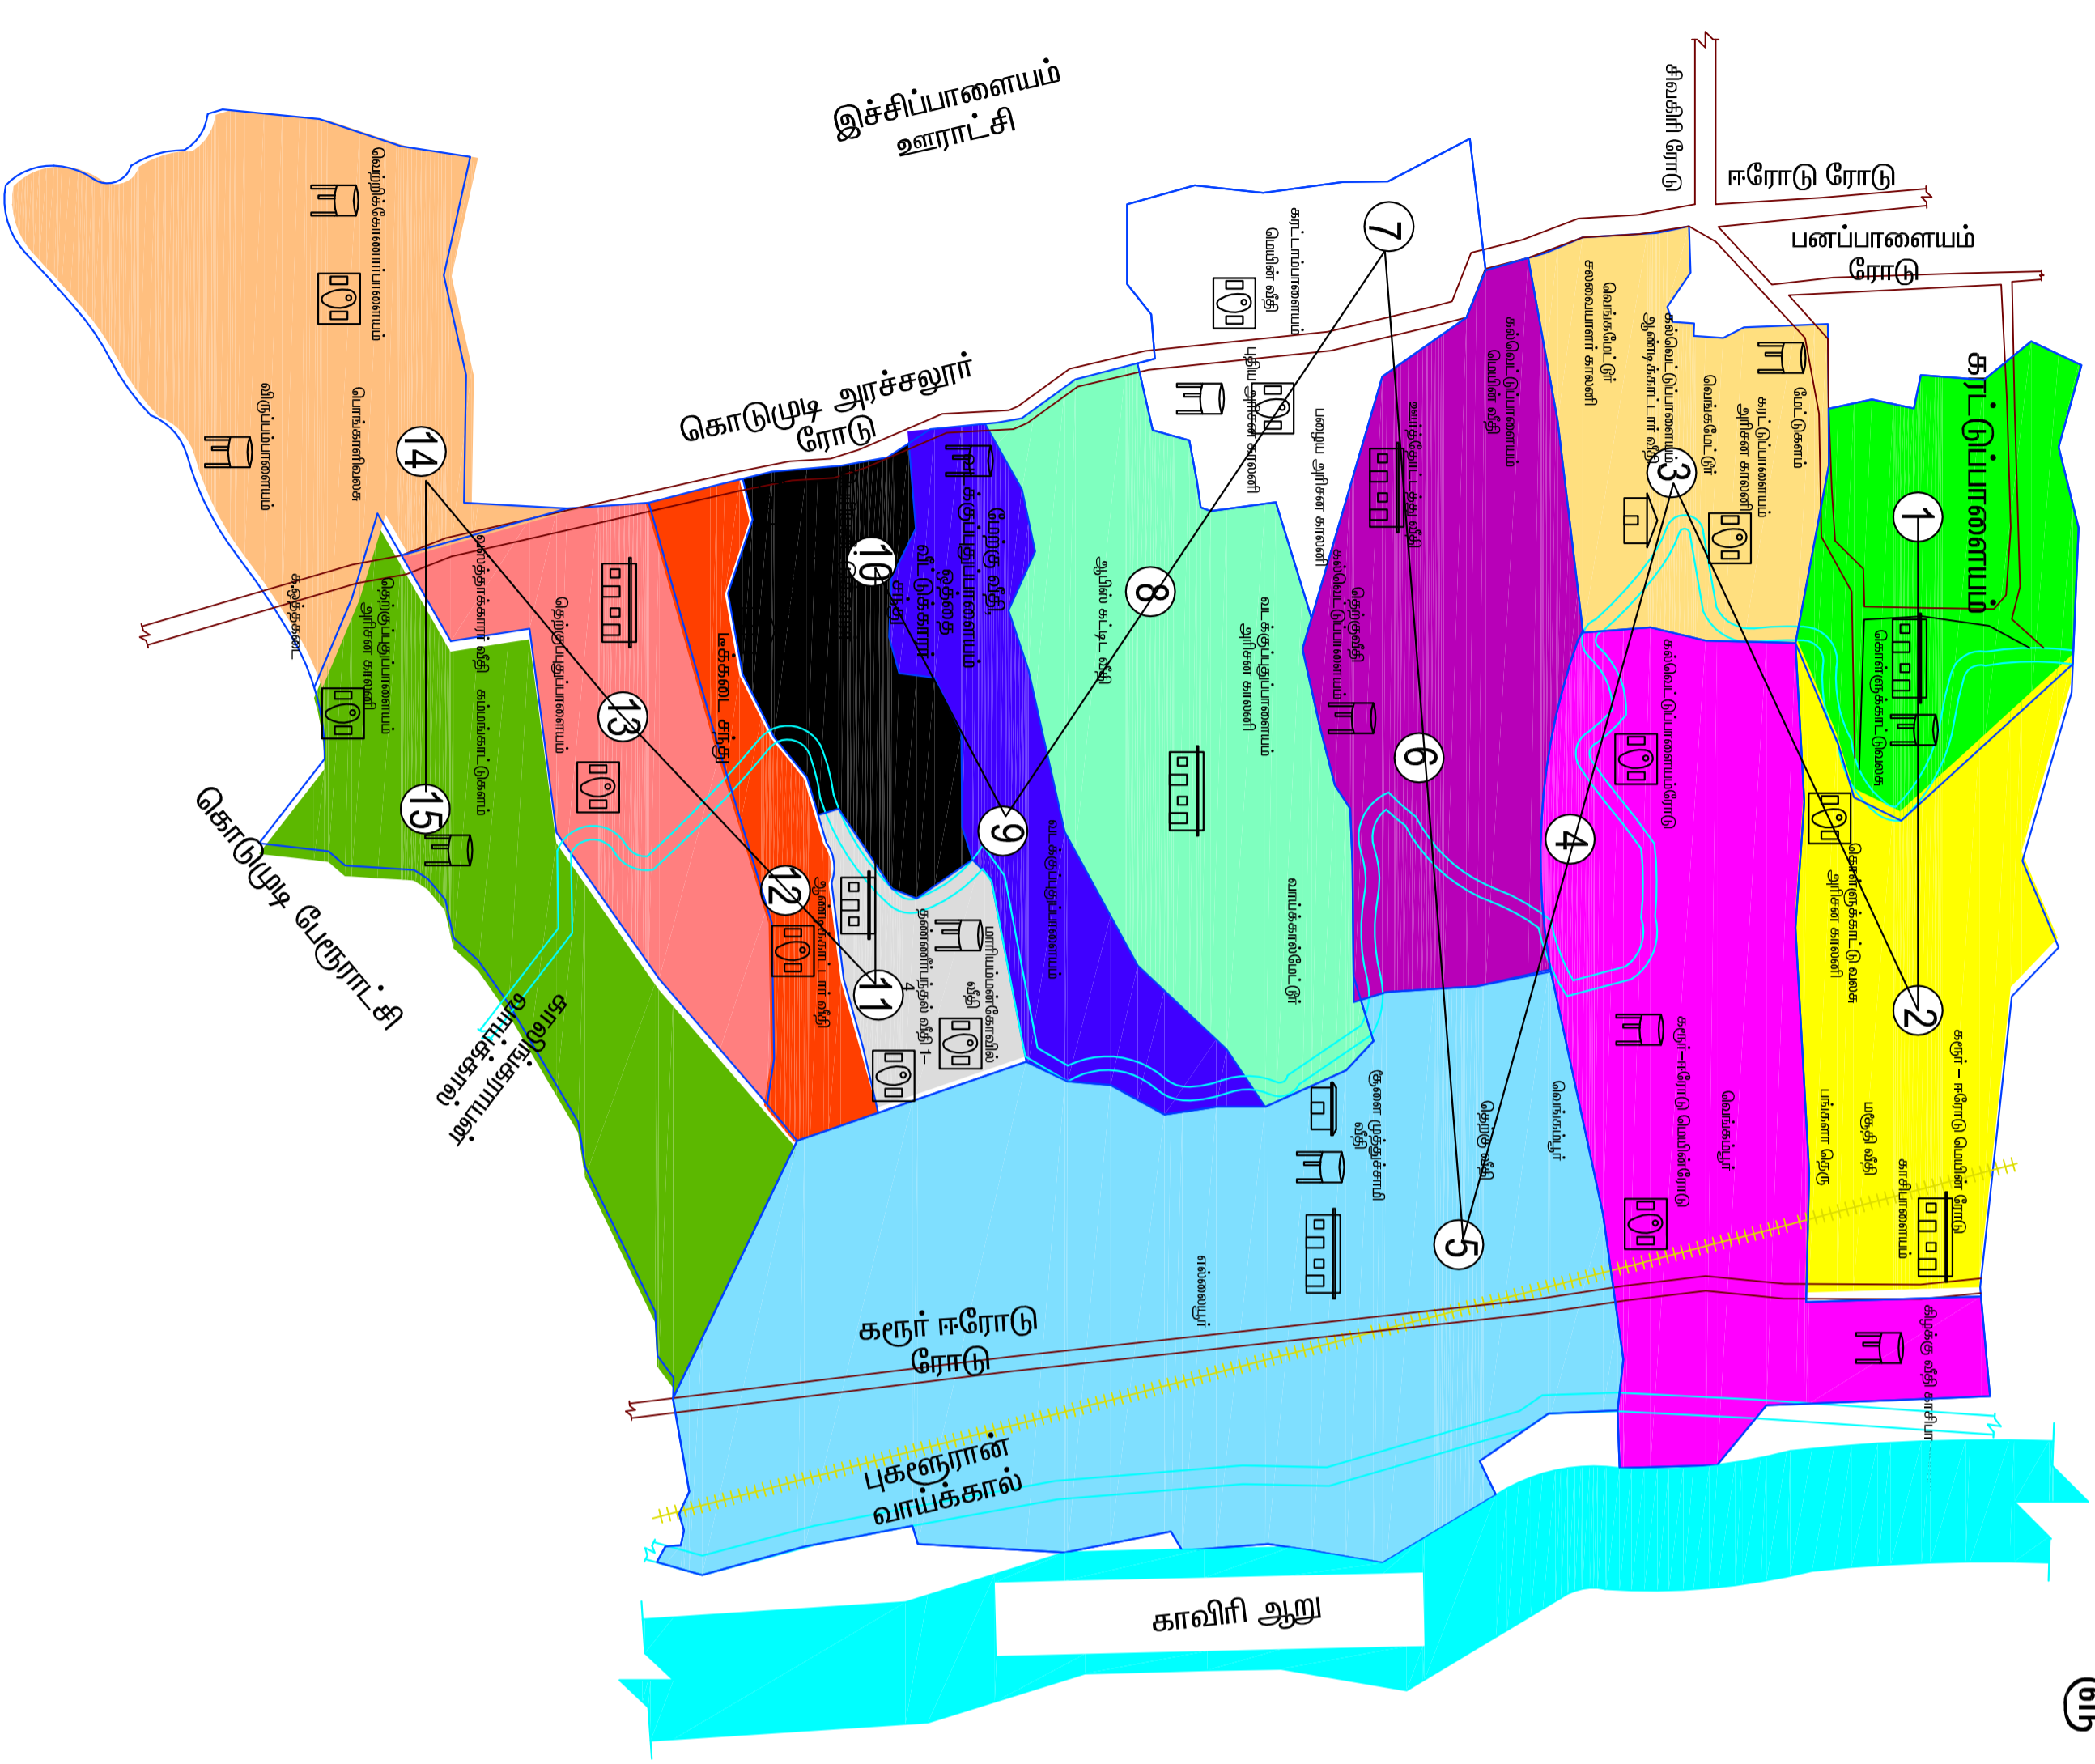

ஊஞ்சலூர் பேரூராட்சி

வெங்கம்பூர் பேரூராட்சி

ஈரோடு மாவட்டம்

வார்டு மறுவரையறை

REFERENCES:

- அலுவலகம்
- கிராம நிர்வாக அலுவலகம்
- கிறிஸ்தவ மடம்
- கிறிபுறம்
- சூ.நீ.மேல்நிலைத் தொடர்
- அலுவலகம்

வ.எண்	தெரு எண்	தெருவின பெயர்	குடியிருப்புகள் எண்ணிக்கை	மக்கள் தொகை	வ.எண்	தெரு எண்	தெருவின பெயர்	குடியிருப்புகள் எண்ணிக்கை	மக்கள் தொகை
1	1	பள்ளிக்கூடத் தெரு, காட்டுப்பாளையம்	37	107	37	1	மேற்கு வீதி	53	153
2	2	மேற்கு வீதி-1, காட்டுப்பாளையம்	21	60	38	2	தாயப்பகலாண்டி வீதி-1	36	104
3	3	மேற்கு வீதி-2, காட்டுப்பாளையம்	38	109	39	3	பனப்பாளையத்தார் வீதி	17	49
4	4	பள்ளிக்கூடத் தெரு, கொள்ளுக்காட்டுவக	13	37	40	4	ஒத்தைவீட்டுக்காரர் சந்தி	26	75
5	5	மேயின் வீதி, கொள்ளுக்காட்டுவக	34	98	41	5	தாயப்பகலாண்டி வீதி-2	23	66
6	6	மேற்கு வீதி, கொள்ளுக்காட்டுவக	17	49	42	6	தண்ணீர்நீர்தல் வீதி-5	12	35
7	7	ம. த்து வீதி, கொள்ளுக்காட்டுவக	19	55	43	7	வார்டு எண் 9 - மொத்தம்	167	481
8	1	அரிசன தெரு, கொள்ளுக்காட்டுவக	14	40	44	2	பெரியகீட்டுக்காரர் சந்தி	80	230
9	2	சமூர்-ஈரோடு மெயின்ரோடு, காசியாளையம்	72	206	45	3	பனப்பாளையத்தார் வீதி	62	179
10	3	மது வீதி, காசியாளையம்	34	99	45	3	வடக்கு வீதி	22	63
11	4	பய்க்காண தெரு, காசியாளையம்	43	125	46	1	வார்டு எண் 10 - மொத்தம்	164	472
12	1	ஆணையலா வீதி, கல்வெட்டுப்பாளையம்	70	202	47	2	பாரியம்பல்கோவில் வீதி	27	78
13	2	மேயின் வீதி, வெங்கம்பேட்டு	20	58	48	3	காத்தூவிட்டர் சந்தி	8	23
14	3	சலையாளர் காலனி, வெங்கம்பேட்டு	25	72	49	4	தண்ணீர்நீர்தல் வீதி-1	15	43
15	4	கிழக்கு வீதி, மேட்டுசைம்	27	78	50	5	தண்ணீர்நீர்தல் வீதி-2	35	101
16	5	விரையங்கோவில் வீதி, மேட்டுசைம்	16	46	52	6	தண்ணீர்நீர்தல் வீதி-3	15	43
17	6	அரிசன தெரு, காட்டுப்பாளையம்	27	78	53	1	வார்டு எண் 11 - மொத்தம்	169	487
18	1	கிழக்கு தெரு, காசியாளையம்	69	199	54	2	ஆணையலா வீதி	39	112
19	2	பள்ளி தெரு, காசியாளையம்	32	92	55	3	மேயின் வீதி கிழக்கு	14	40
20	3	சமூர்-ஈரோடு மெயின்ரோடு, வெங்கம்பேட்டு	37	107	56	4	பி.கே.வி.வீதி	36	104
21	4	கல்வெட்டுப்பாளையம் ரோடு, வெங்கம்பேட்டு	19	55	57	5	பக்கைல சந்து	48	138
22	1	தெற்கு வீதி, வெங்கம்பேட்டு	16	46	57	5	அதர்வார வீதி	32	92
23	2	ஆணையலா வீதி, வெங்கம்பேட்டு	42	121	58	1	வார்டு எண் 12 - மொத்தம்	169	487
24	3	சமூர்-ஈரோடு மெயின்ரோடு, எல்லையூர்	122	352	59	2	விரையங்கோவில் வீதி	101	291
25	1	மேயின் வீதி, கல்வெட்டுப்பாளையம்	31	89	60	3	மொ.சொலிகோவில் வீதி	27	63
26	2	ஊர்ந்தோட்டத்து வீதி, கல்வெட்டுப்பாளையம்	69	199	61	4	வல்லாக்காரர் வீதி	35	101
27	3	தெற்கு வீதி, கல்வெட்டுப்பாளையம்	61	176	62	1	வார்டு எண் 13 - மொத்தம்	185	533
28	1	பழைய அரிசன காலனி, கல்வெட்டுப்பாளையம்	23	66	63	2	மேயின் வீதி, பெய்க்காலாங்க	13	37
29	2	புதிய அரிசன காலனி, கல்வெட்டுப்பாளையம்	42	121	64	3	மேயின் வீதி	81	233
30	3	வடக்கு வீதி, காட்டுப்பாளையம்	8	23	65	4	வி.பி.சுப்பையன் வீதி	36	69
31	4	வடக்குவளவு வீதி, காட்டுப்பாளையம்	19	55	66	5	மேயின் வீதி, விருப்பப்பாளையம்	24	104
32	5	மேயின் வீதி, காட்டுப்பாளையம்	56	161	67	6	கொடுமுடி அரட்சலூர் ரோடு	5	14
33	6	உடையார் வீதி, காட்டுப்பாளையம்	25	73	68	7	ஈரம்பல்கோடு	5	14
34	1	ஆழிஸ் கூட்ட வீதி, வடக்குப்பாளையம்	76	219	69	1	வார்டு எண் 14 - மொத்தம்	185	533
35	2	அரிசன காலனி, வடக்குப்பாளையம்	49	141	70	2	அரிசன காலனி	82	236
36	3	வாய்க்கால்மேட்டு, வடக்குப்பாளையம்	49	141	71	3	கொத்துக்காரர் தெரு	18	53
					72	4	மேற்கு வீதி, சுயங்காட்டுசைம்	26	75
					141		ஆசனியார் வீட்டு சந்து	46	132
					501		வார்டு எண் 15 - மொத்தம்	172	496
					174		பெருமொத்தம்	2583	7443