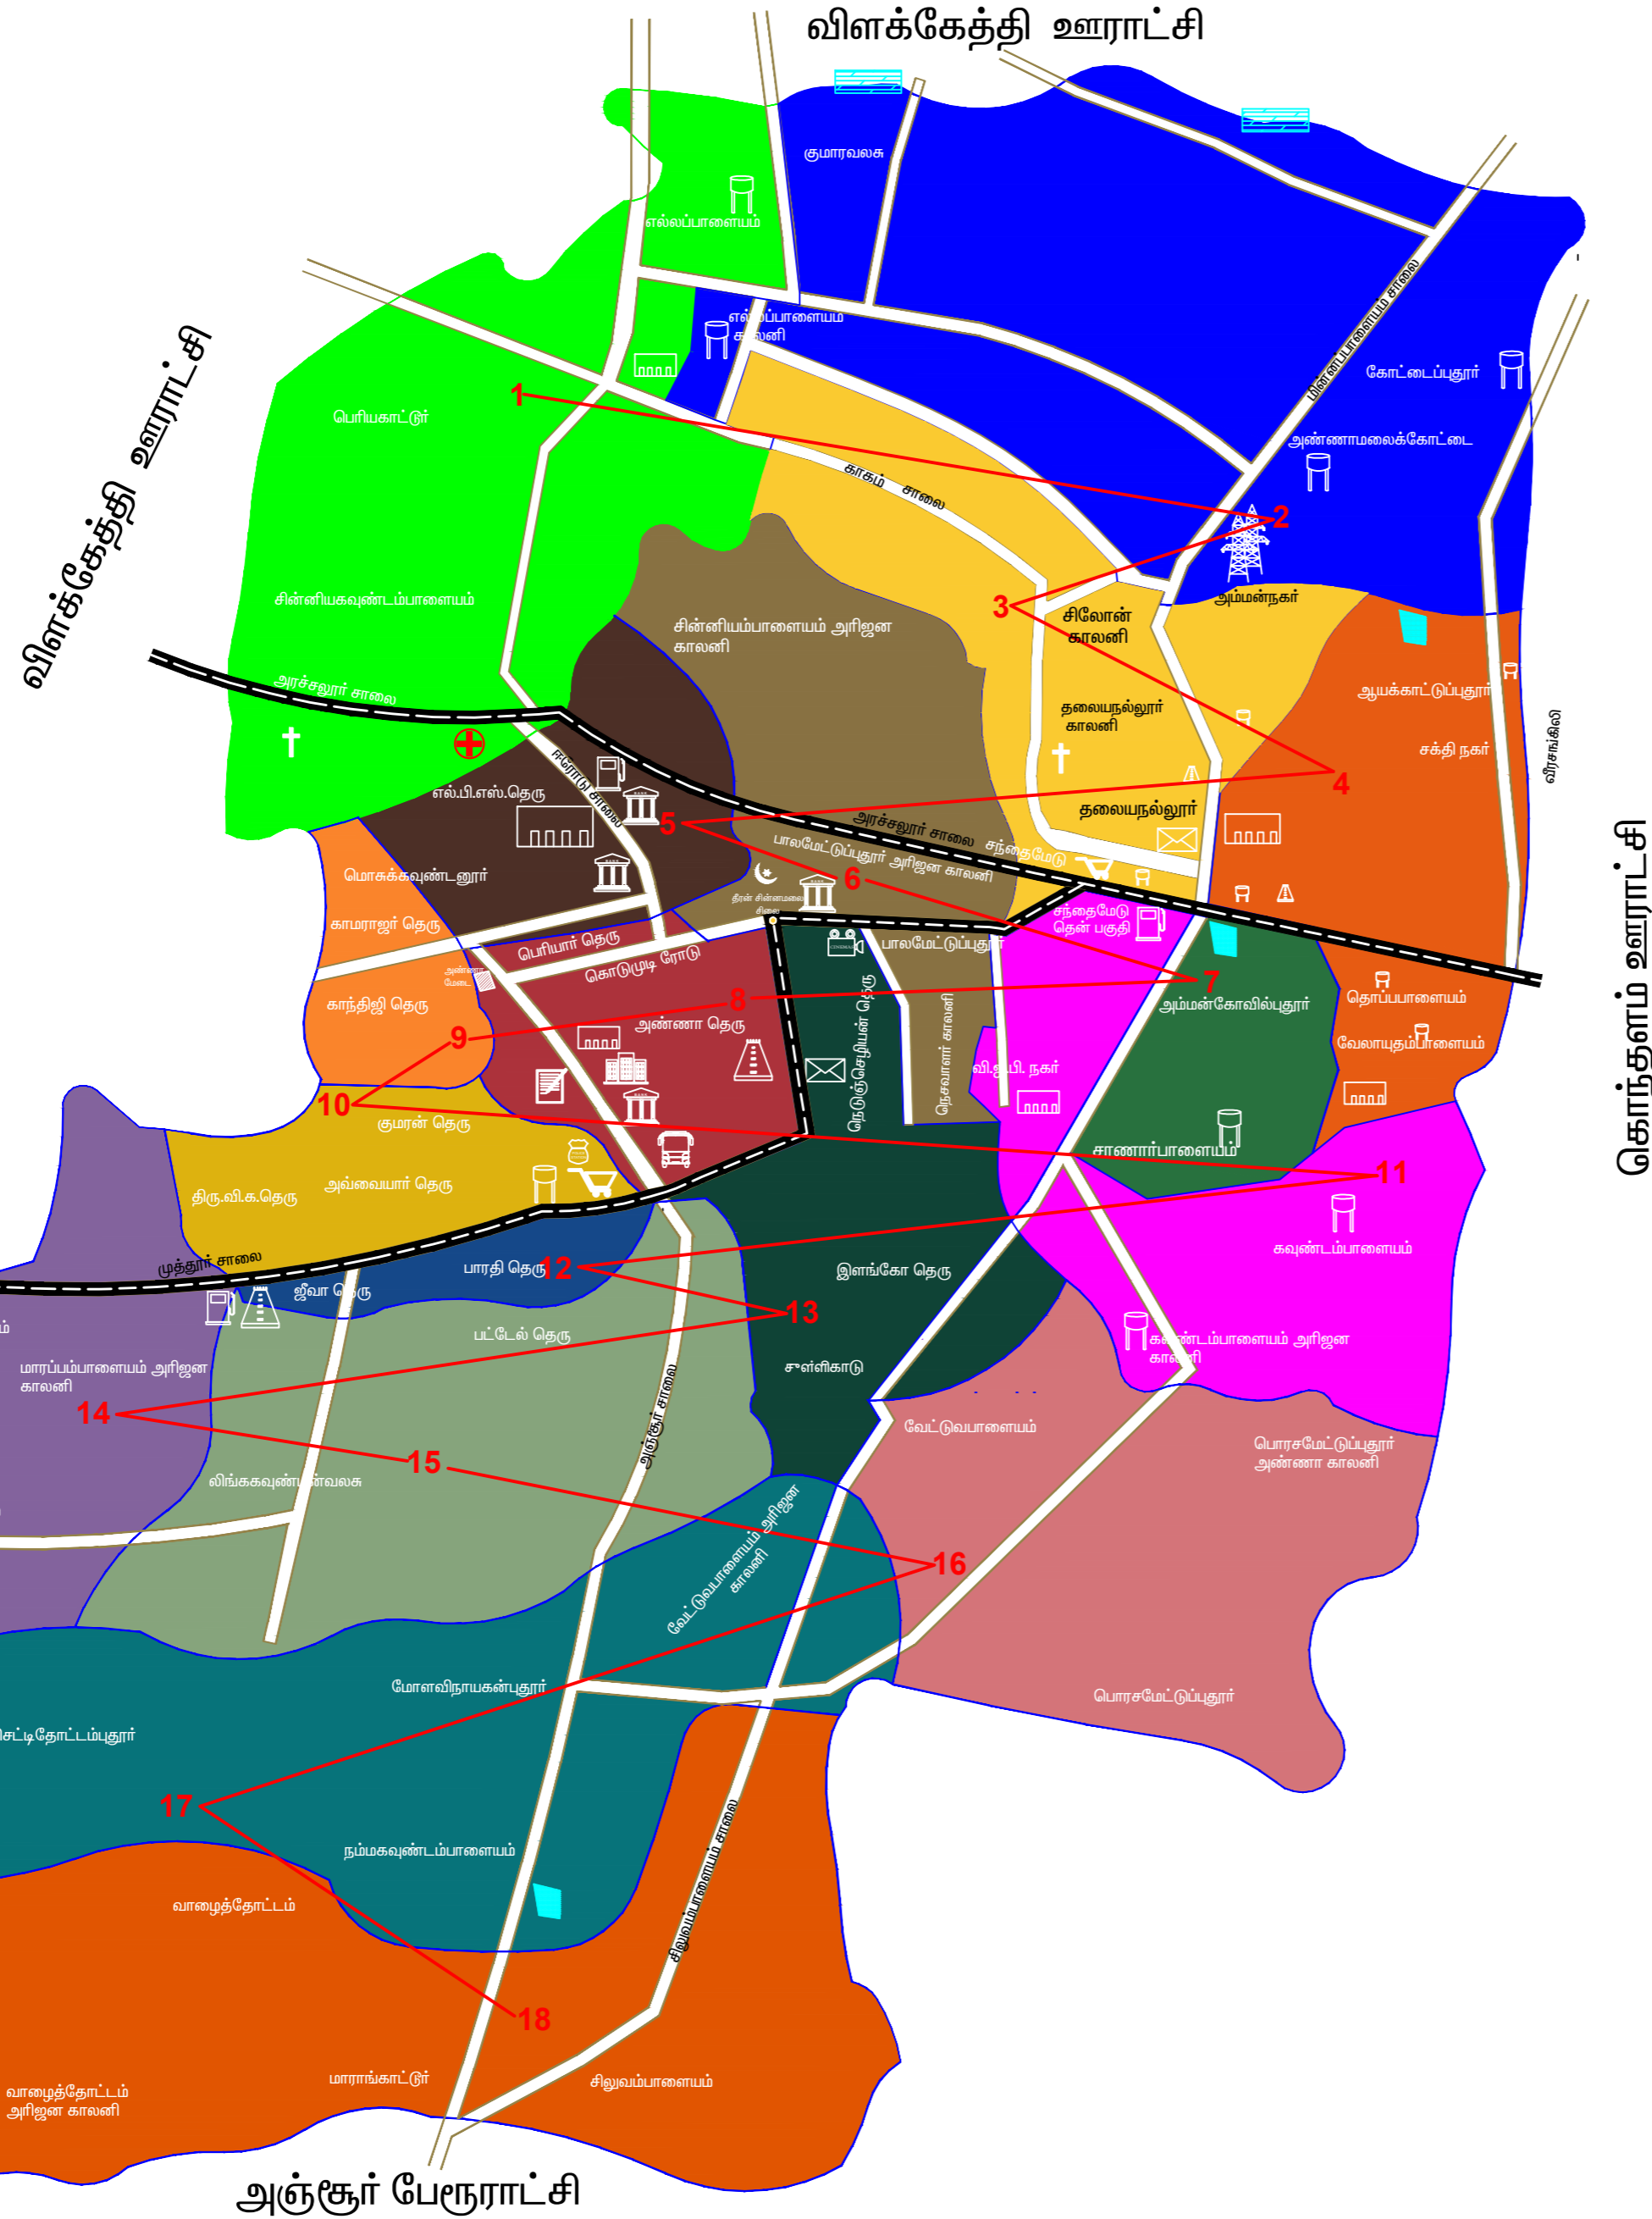

ஈரோடு மாவட்டம் – சிவகிரி (தேர்வுநிலை) பேருராட்சி – வார்டு மறுவரையறை – 2017

கொல்லன்கோவில் பேருராட்சி

கொந்தளம் ஊராட்சி

குறி விளக்கம்:

	மாவட்ட சாலைகள்		பள்ளிகள்		கோவில்கள்		குளங்கள்		பேருராட்சி அலுவலகம்
	பேருராட்சி சாலைகள்		வங்கிகள்		தேவாலயங்கள்		எல்.பி.பி. வாய்க்கால்		திரையரங்குகள்
	பேருந்து நிலையம்		மருத்துவமனைகள்		பள்ளி வாசல்		மேல்நிலை தொட்டி		காவல் நிலையம்
	எரிபொருள் நிலையம்		சந்தை		தபால் நிலையம்		சார் பதிவாளர் அலுவலகம்		மின்சார வாரிய அலுவலகம்