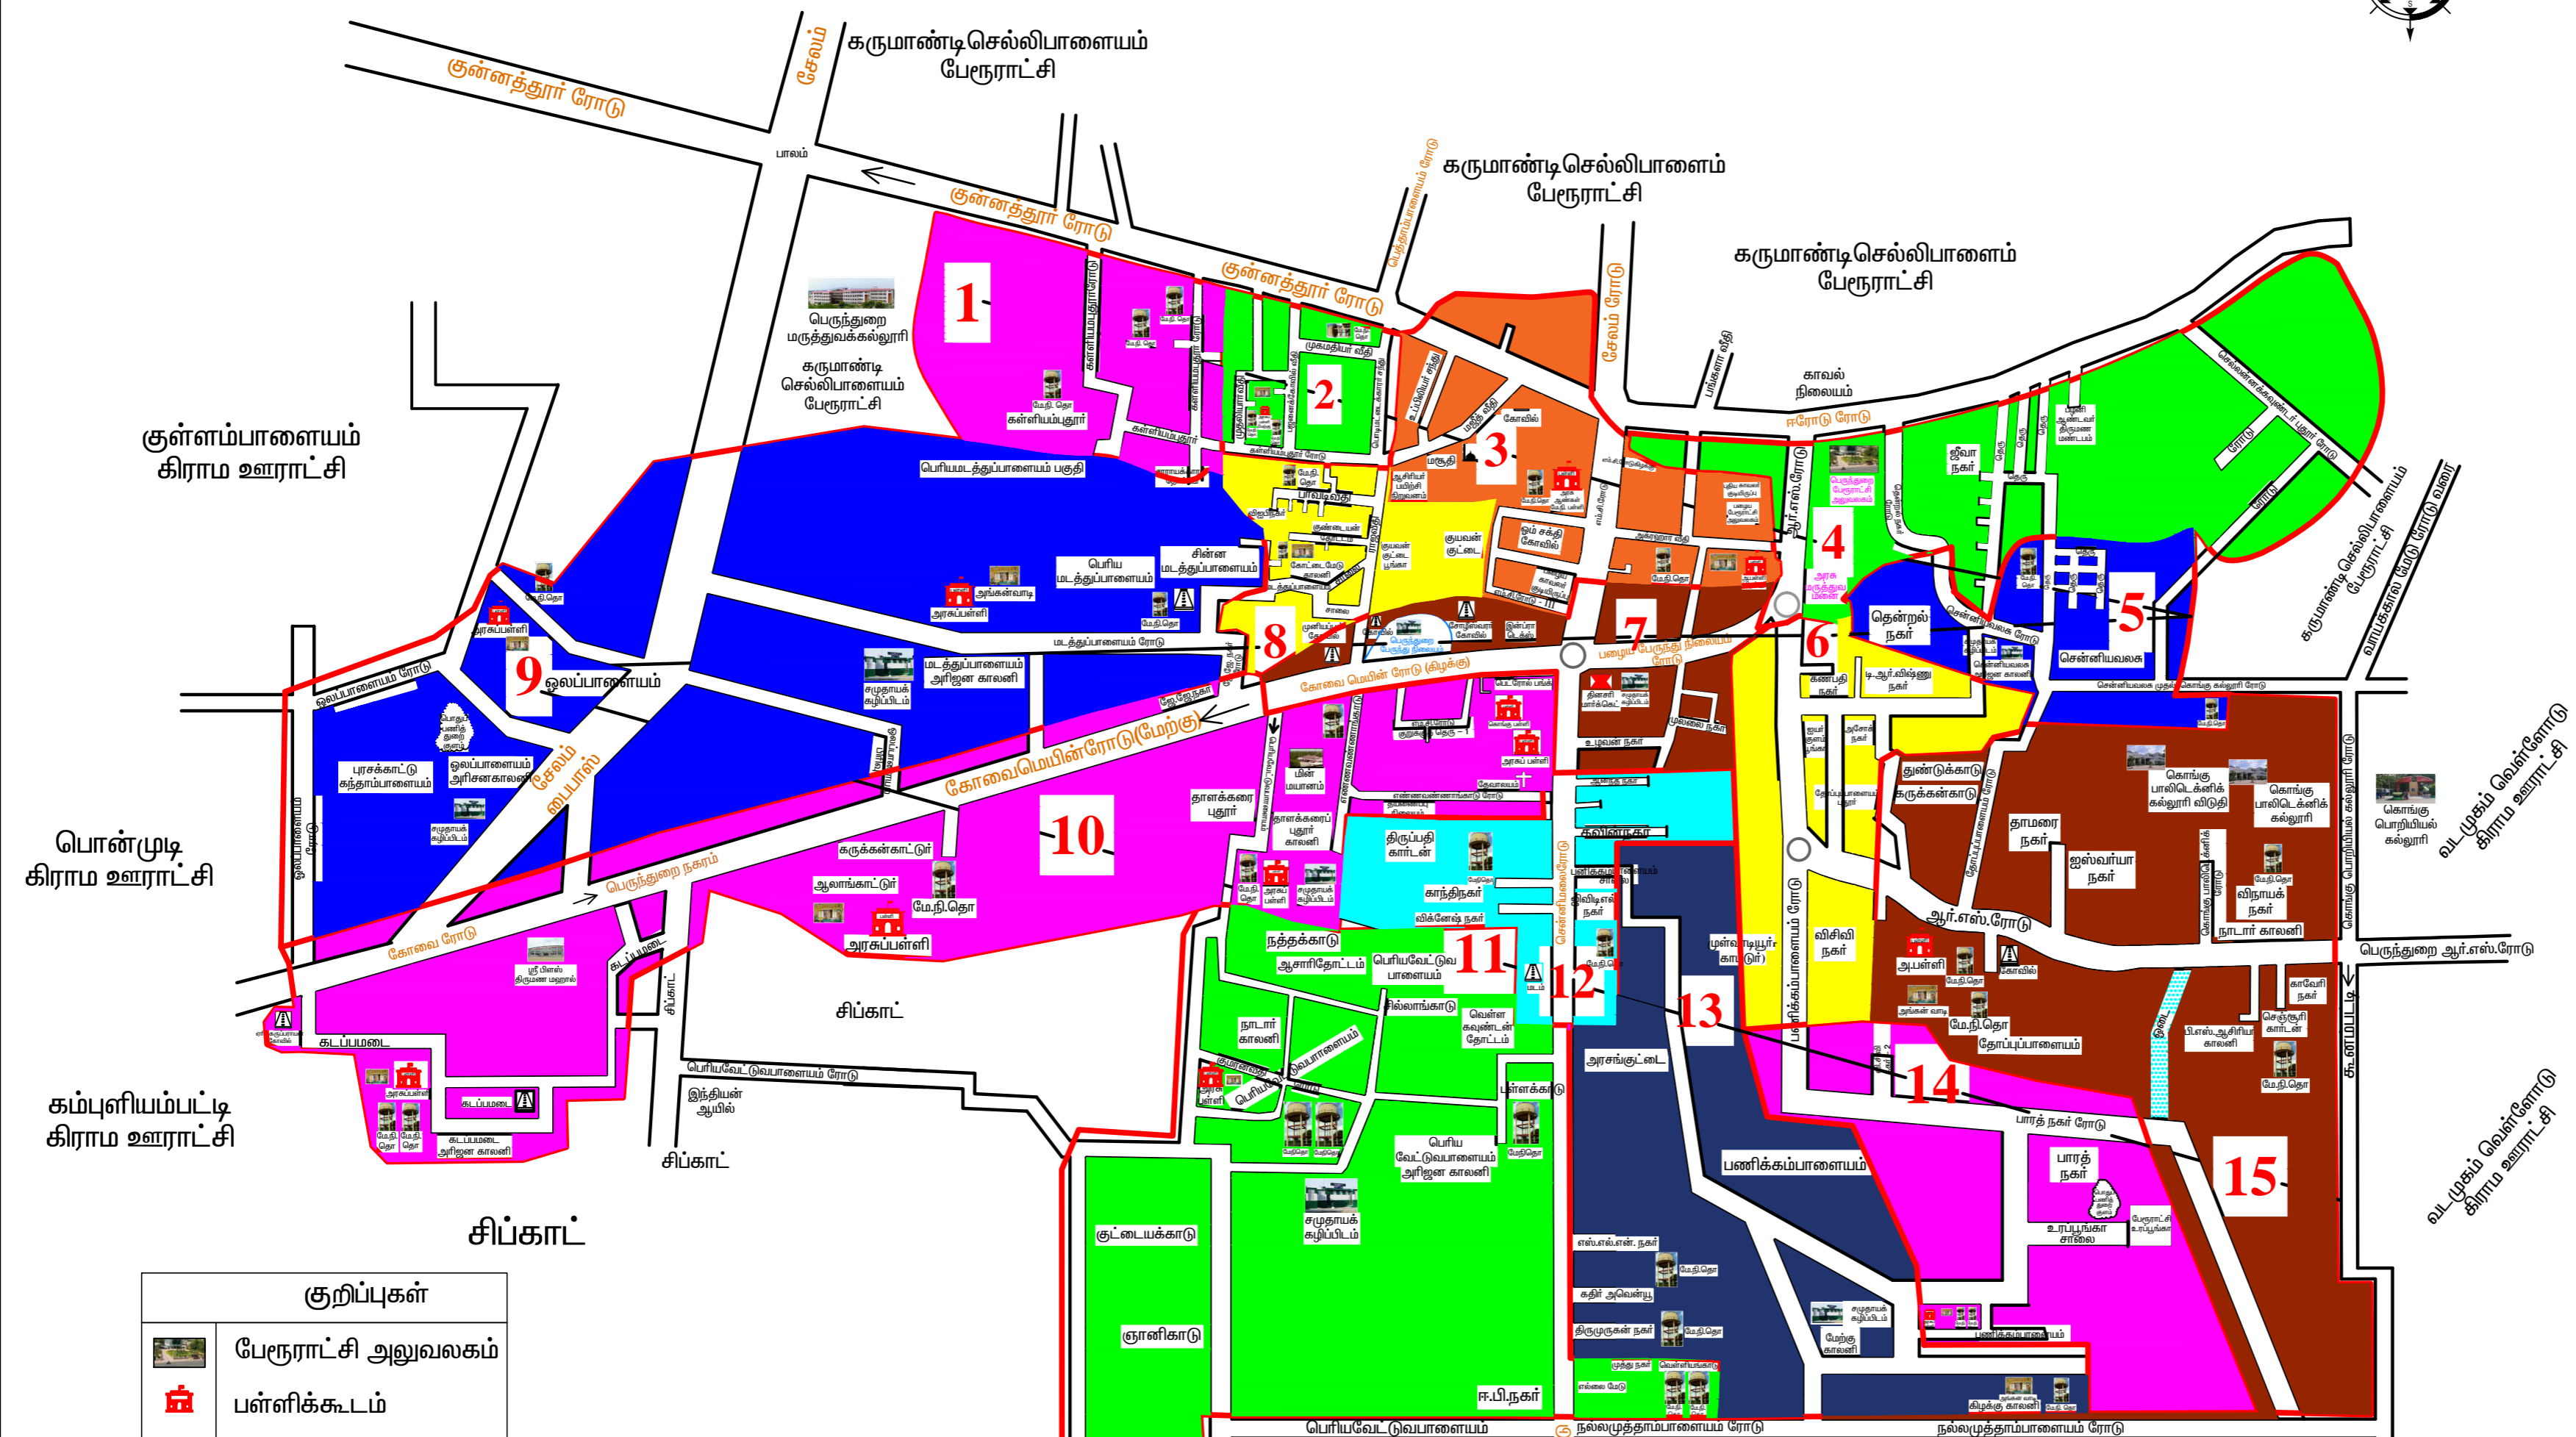

ஈரோடு மாவட்டம்

பெருந்துறை சிறப்பு நிலை பேரூராட்சி

வார்டு மறுவரையறை வரைபடம்

- குறிப்புகள்**
- பேரூராட்சி அலுவலகம்
 - பள்ளிக்கூடம்
 - மேல்நிலைத் தொட்டி
 - கோவில்
 - அங்கன்வாடி
 - சமுதாயக்கழிப்பிடம்
 - தினசரிமார்க்கெட்
 - வார்டு எல்லை